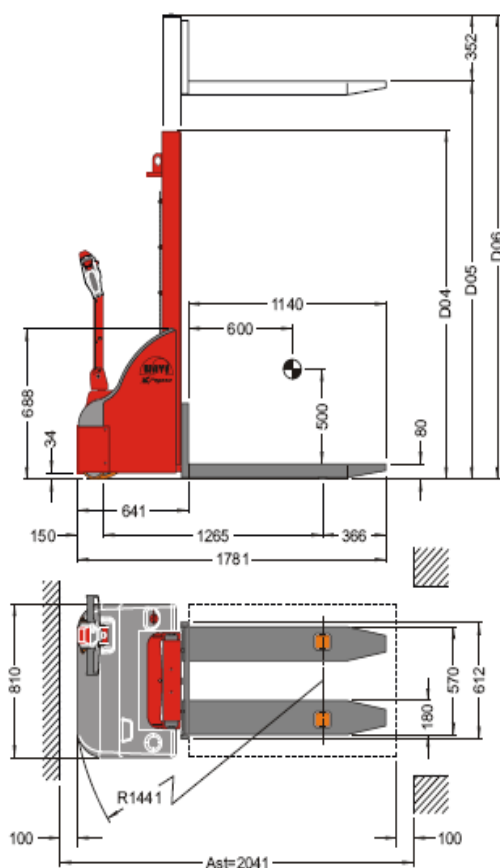

OFERTĂ DE PREȚ TRANSPALETE ELECTRICE model WAVE 12 pentru folosire ușoară - maxim 4 ore/zi

TRANSPALETE WAVE12

- transpalete electrice cu capacitatea maximă de 1,2to;
- mâner comanda lateral, acționare din picioare;
- variator electronic MOSFET 24V/110A;
- redresor electronic de 24V/10A încorporat;
- motor electric de tracțiune 24V / 700W;
- motor electric hidraulică 24V/2200W, supapă electrică; ridicare-coborâre;
- indicator baterie pe mânerul de comandă;
- role simple față;
- cilindru central ridicare;
- reducerea automată a vitezei de ridicare;
- baterii de tracțiune 2x12V/105Ah -20h

¹ capacitatea nominală definește sarcina maximă de ridicare la o înălțime de maxim 1,6m;

² capacitatea reziduală definește sarcina maximă de ridicare la o înălțimea maximă de ridicare a echipamentului;

³ prețul se înțelege în lei, la cursul de schimb BRD din ziua facturării, Franco Depozit Giurgiu.

GARANȚIE : 24 luni

VALABILITATE OFERTĂ : 30 August

CARACTERISTICI TEHNICE

model		Wave12/16	Wave12/24	Wave12/29	Wave12/36
tip catarg		simplex	simplex	simplex	simplex
capacitate nominală (până la înălțimea de 1,6m) -kg		1200	1200	1200	1200
capacitate reziduală (la înălțimea maximă de ridicare) -kg		1200	950	850	700
înălțimea de ridicare -mm	D05	1580	2400	2900	3600
înălțime catarg strâns -mm	D04	1905	1585	1842	2185
înălțime catarg desfășurat -mm	D06	1970	2752	3252	3952
greutate (inclusiv bateriile) -kg		420	500	515	555
viteză deplasare -km/h		4,2-5,1			
viteză ridicare - m/s		0,072-0,11			
viteză coborâre- m/s		0,38-0,11			
rampă maximă -%		5% / 10%			
roți, nr		2(față) /2 (spate)			
roți, dimensiuni, față/spate		Ø80x70 / Ø245x70 - Ø150x40			
motor electric tracțiune		700W			
motor electric hidraulică		2200W			
baterii de tracțiune		variator electronic 24V/110A			
redresor		24V/10A, incorporat			