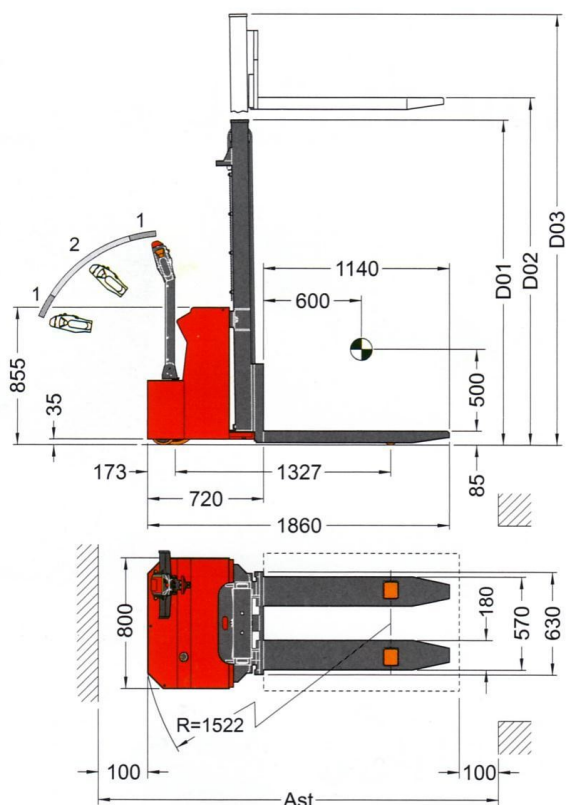

OFERTĂ DE PREȚ TRANSPALETE ELECTRICE

TRANSPALETE PH12

- transpalete electrice cu capacitatea maximă de 1,2to;
- mâner comanda lateral, acționare din picioare;
- variator electronic MOSFET 24V/200A;
- motor electric de tracțiune 24V /800W, frână electromagnetică;
- motor electric hidraulică 24V/2000W, supapă electrică;
- ridicare-coborâre;
- indicator LCD;
- role simplă față;
- cilindru central ridicare pentru înălțimea de ridicare de 1,6m;
- baterii de tracțiune 24V/160Ah, redresor automat de 24V/40A;

¹ capacitatea nominală definește sarcina maximă de ridicare la o înălțime de maxim 1,6m;

² capacitatea reziduală definește sarcina maximă de ridicare la o înălțimea maximă de ridicare a echipamentului;

³ prețul se înțelege în lei, la cursul de schimb BRD din ziua facturării, Franco Depozit Giurgiu.

OPȚIUNI :

- roți duble față : +70 Eur
- versiune pentru lucru în spații frigorifice (-30°C) : +260 Eur
- versiune SGL, ecartament 1100 mm, sanie furci standard stivuitor (FEM II) : +800 Eur
- baterii gel

GARANȚIE : 24 luni

VALABILITATE OFERTĂ : 30 August

CARACTERISTICI TEHNICE

model		Ph12/16	Ph12/29	Ph12/32	Ph12/36
tip catarg		simplex	duplex	duplex	duplex
capacitate nominală (până la înălțimea de 1,6m) -kg		1200	1200	1200	1200
capacitate reziduală (la înălțimea maximă de ridicare) -kg		1200	1040	960	860
înălțimea de ridicare -mm	D05	1600	2900	3200	3600
înălțime catarg strâns -mm	D04	1990	2000	2150	2350
înălțime catarg desfășurat -mm	D06	2020	3405	3720	4115
greutate (fara baterie) -kg		517	581	591	606
viteză deplasare -km/h		4,8-5,5			
rampă maximă -%		7% / 14%			
roți, nr		2(față) / 2 (spate)			
roți, dimensiuni, față/spate		2xØ85x90 / Ø220x70 - Ø150x50			
motor electric tracțiune		800W			
motor electric hidraulică		2000W			
comandă		variator electronic 24V/200A			
baterii de tracțiune		24V/120Ah	24V/160Ah	24V/180Ah	24V/180Ah
redresor		24V/40A			