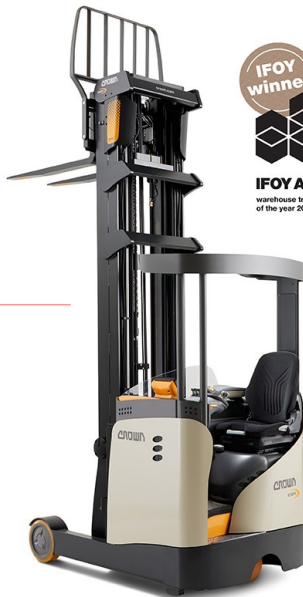

Wave este un vehicul ușor, autopropulsat, care poate circula cu ușurință printre rafturile unui depozit, ajutând operatorul să se înalțe până la o înălțime de 3 metri.

Ridicare platformă: 2,99 metri

Capacitate: tăviță 90 kg / platformă 115 kg

Acumulator: GEL / Li-Ion

Viteză maximă: 8 km / h

Scanați codul alăturat cu telefonul mobil pentru a plasa chiar acum o cerere de ofertă

Stivuitoare pentru înălțime mare

În 2020 reach-truckul Crown ESR 1000 a câștigat **detașat** premiul IFOY de la categoria sa, uimind juriul prin nenumăratele inovații tehnice încorporate. Noul sistem de operare Gena®, tehnologia XPress Lower™, cotiera de operator D4 etc. au obținut binemeritat punctajul maxim în cadrul competiției, surclasând concurența.